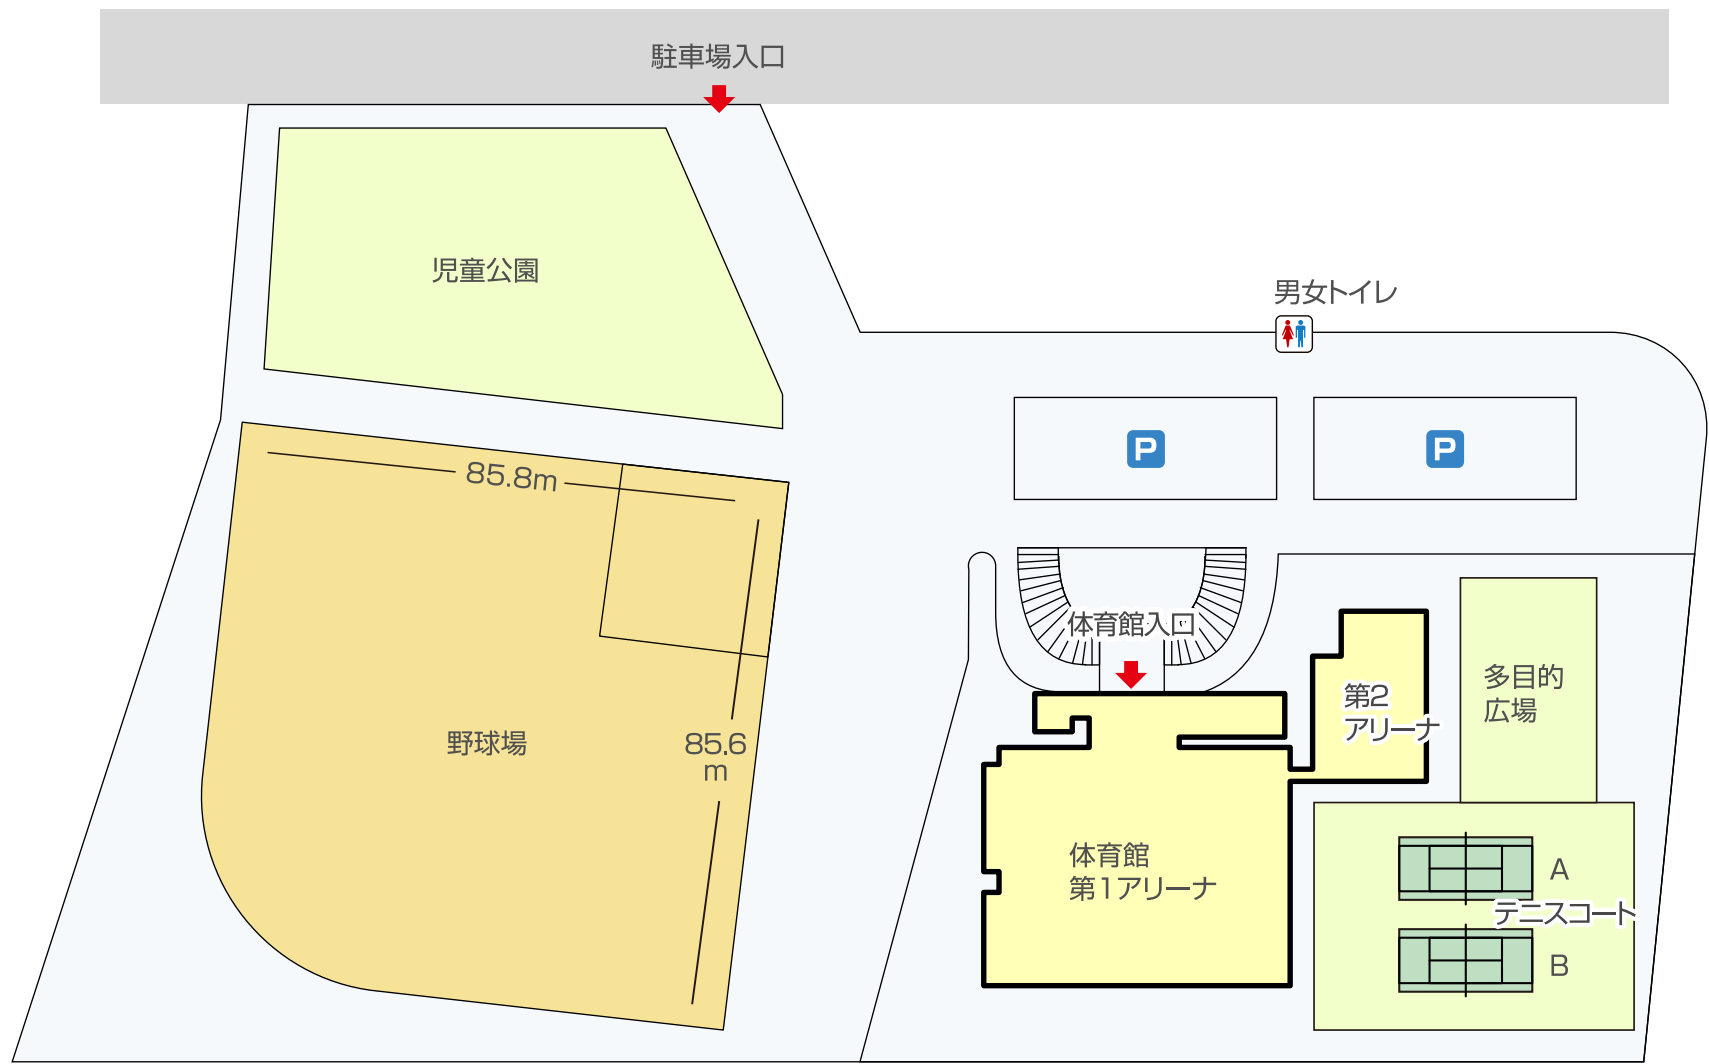

# 栗東市民体育館

滋賀県栗東市川辺390-1 / TEL: 077-553-4321 / 休館日: 月曜日(月曜日が祝・祭日の場合は翌日)・年末年始 / 利用時間: 9:00~21:00

# 栗東運動公園

滋賀県栗東市川辺390-1 / TEL: 077-553-4321 / 休館日: 月曜日(月曜日が祝・祭日の場合は翌日)・年末年始 / 利用時間: 9:00~21:00