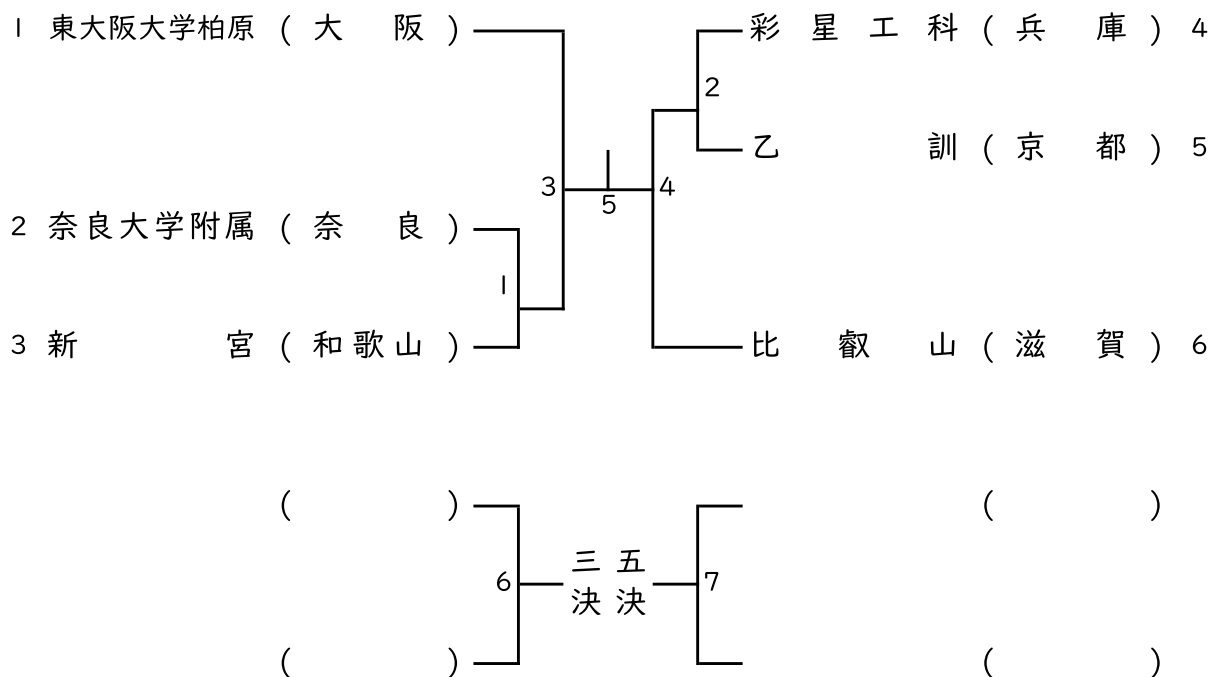

第53回全国高等学校選抜バドミントン大会近畿地区予選

男子個人対抗ダブルス(BD)

男子個人対抗シングルス(BS)

第53回全国高等学校選抜バドミントン大会近畿地区予選

女子個人対抗ダブルス(GD)

女子個人対抗シングルス(GS)

第53回全国高等学校選抜バドミントン大会近畿地区予選
男子学校対抗 (BT)

女子学校対抗 (GT)