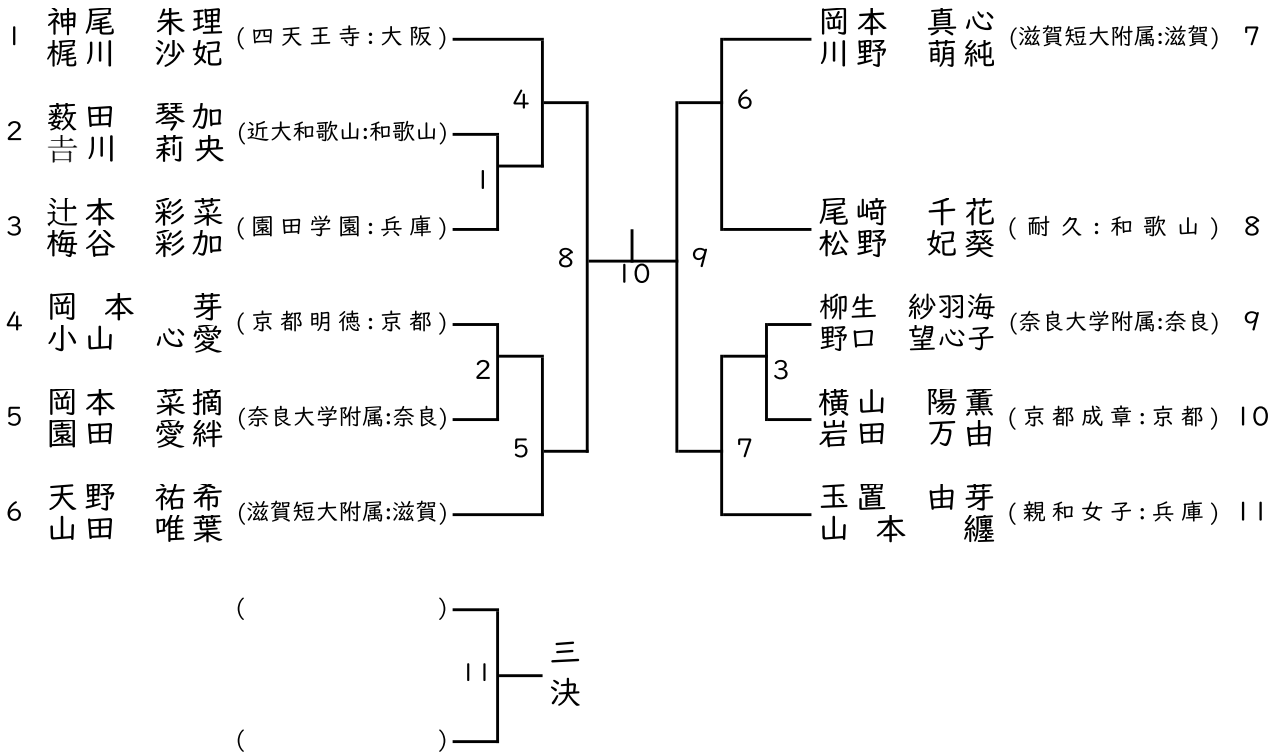

第53回全国高等学校選抜バドミントン大会近畿地区予選

男子個人対抗ダブルス(BD)

男子個人対抗シングルス(BS)

第53回全国高等学校選抜バドミントン大会近畿地区予選

女子個人対抗ダブルス(GD)

女子個人対抗シングルス(GS)

第53回全国高等学校選抜バドミントン大会近畿地区予選
男子学校対抗 (BT)

女子学校対抗 (GT)