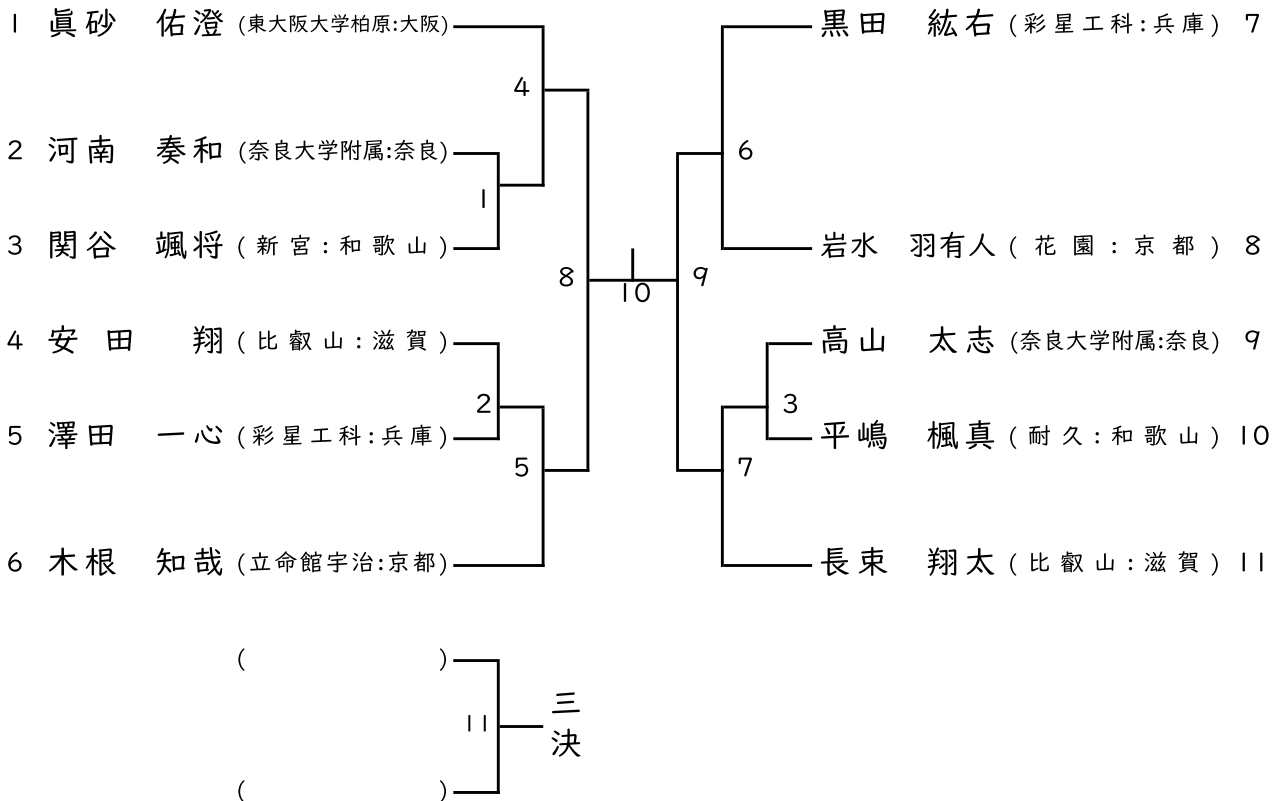

第53回全国高等学校選抜バドミントン大会近畿地区予選

男子個人対抗ダブルス(BD)

男子個人対抗シングルス(BS)

第53回全国高等学校選抜バドミントン大会近畿地区予選

女子個人対抗ダブルス(GD)

女子個人対抗シングルス(GS)

第53回全国高等学校選抜バドミントン大会近畿地区予選
男子学校対抗 (BT)

女子学校対抗 (GT)