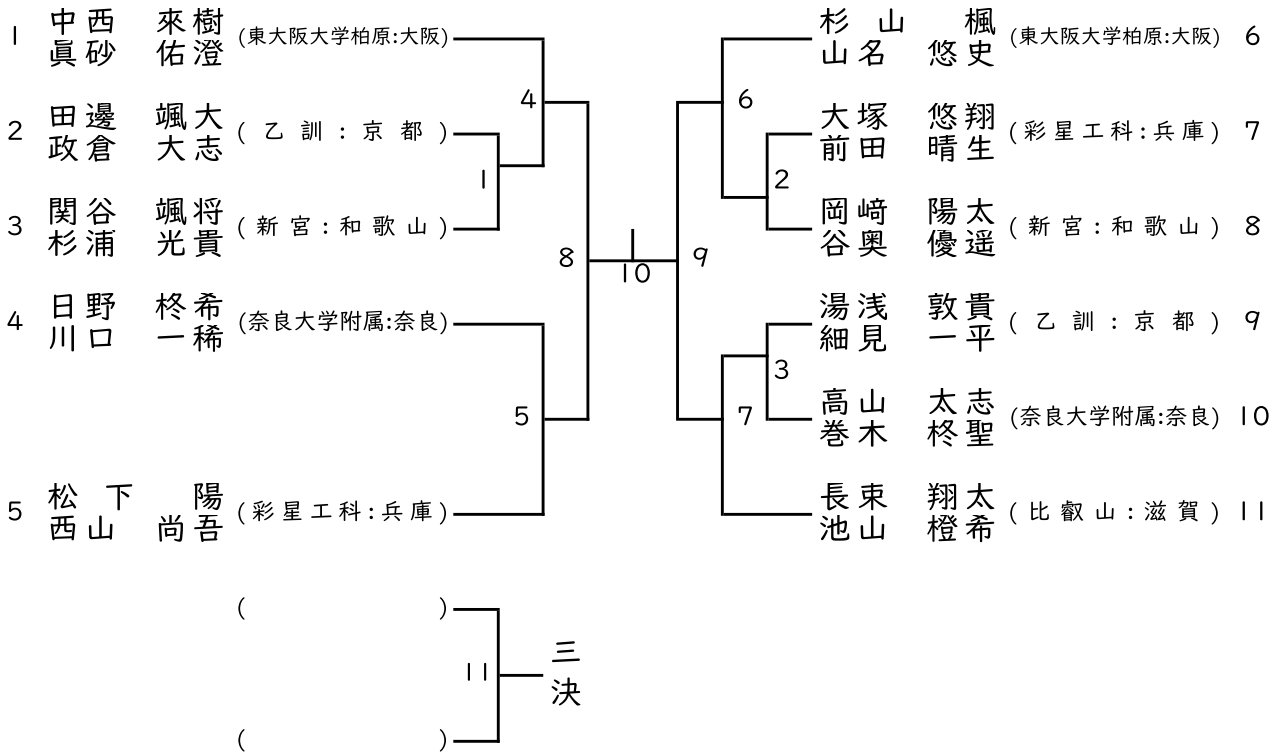

第53回全国高等学校選抜バドミントン大会近畿地区予選

男子個人対抗ダブルス(BD)

男子個人対抗シングルス(BS)

第53回全国高等学校選抜バドミントン大会近畿地区予選

女子個人対抗ダブルス(GD)

女子個人対抗シングルス(GS)

第53回全国高等学校選抜バドミントン大会近畿地区予選
男子学校対抗 (BT)

女子学校対抗 (GT)