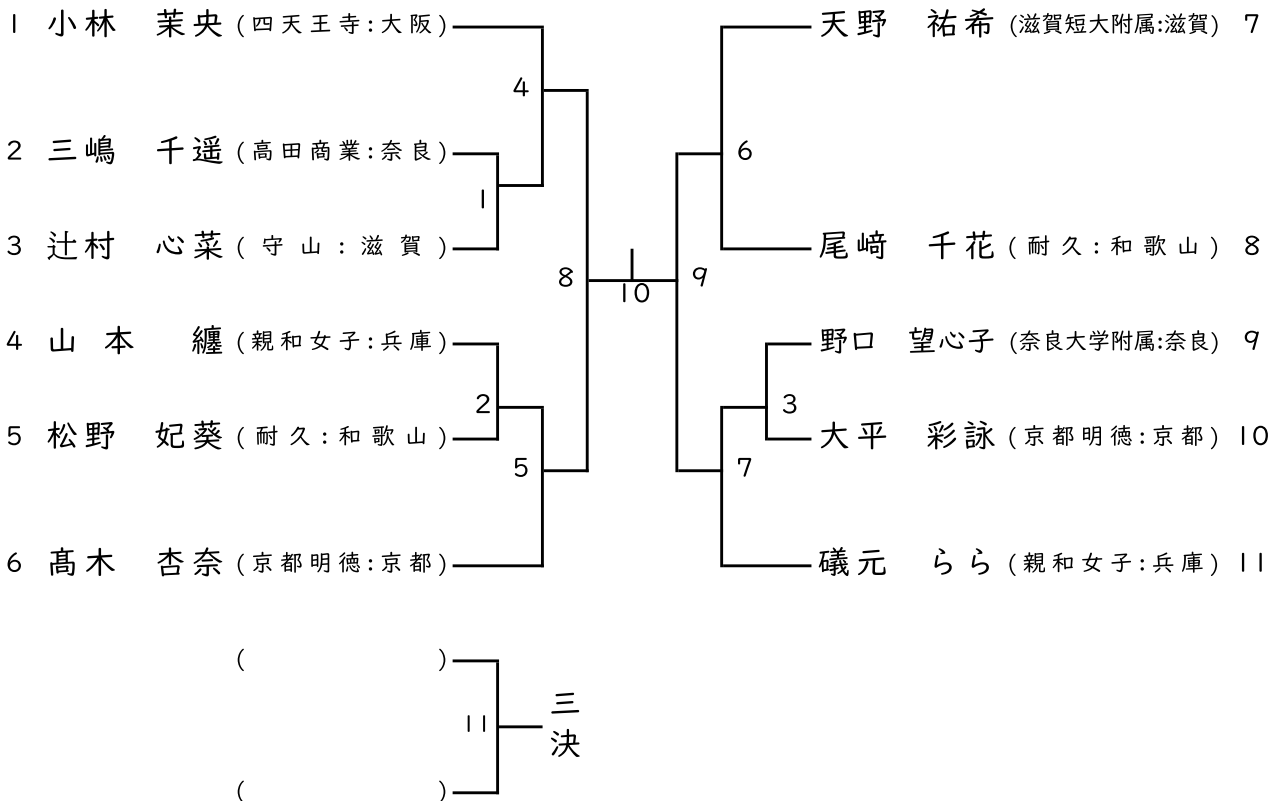

第53回全国高等学校選抜バドミントン大会近畿地区予選

男子個人対抗ダブルス(BD)

男子個人対抗シングルス(BS)

第53回全国高等学校選抜バドミントン大会近畿地区予選

女子個人対抗ダブルス(GD)

女子個人対抗シングルス(GS)

第53回全国高等学校選抜バドミントン大会近畿地区予選
男子学校対抗 (BT)

女子学校対抗 (GT)