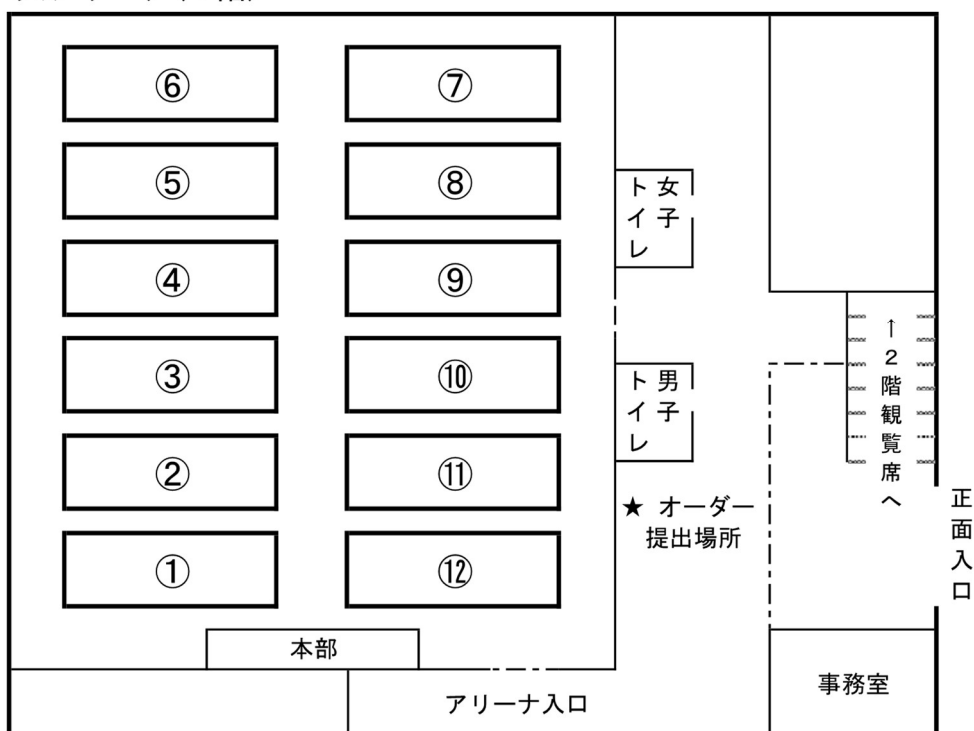

野洲市総合体育館見取り図

大アリーナ(1階)

《1日目》8月6日(木)

【野洲市総合体育館 大アリーナ】 8:00開館

	B T						G T					
コートNo.	1	2	3	4	5	6	7	8	9	10	11	12
コート設置	彦根総合	石部	守山北	石山	彦根工業	河瀬	大津商業	能登川	草津東	守山	東大津	比叡山
8:40~	オーダー交換											
8:45~	練習(8分間×2)											
	①	②	③	④	⑤	⑦	①	②	③	④	⑤	⑦
11:00~	⑧	⑨	⑪	⑫	⑮	⑥	⑧	⑨	⑪	⑫	⑮	⑥
13:00~	⑩⑬⑭⑰⑱⑲⑳						⑩⑬⑭⑰⑱⑲⑳					