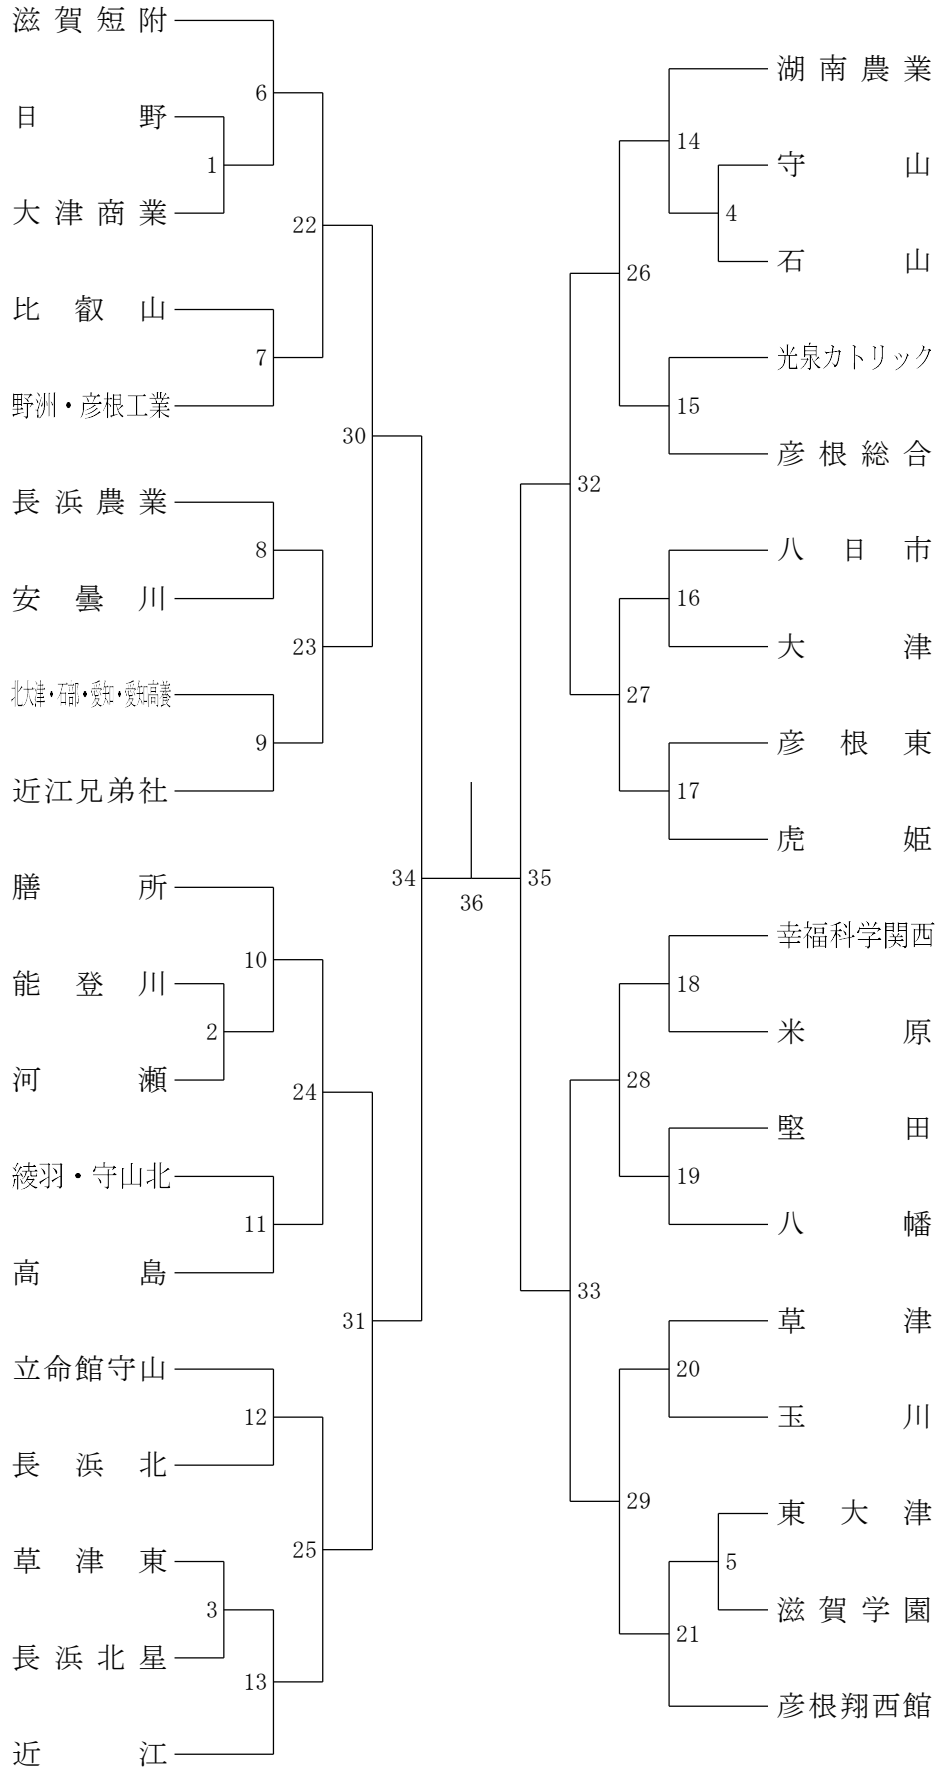

女子学校対抗戦

第79回 滋賀県民スポーツ大会

男子学校対抗戦 選手名簿

チーム	高島	堅田	幸福科学関西	北天津
監督	原田 淳志	奥村奈未	白土 博之	中村 優紀
コーチ		荒川勝	北村 昌也	安田 奏
選手1	なかむら たつき 中村 樹 2	まつやま えいと 松山 瑛飛 2	たなか しょうた 田中 聖大 2	おくむら はやと 奥村 颯斗 2
2	おかがみ うきょう 岡上 右京 2	いのうえ りょう 井上 遼 2	おかむら かずき 岡村 一輝 2	しんどう りゅうた 進藤 瑠太 2
3	のま あおは 野間 碧羽 2	ないとう はると 内藤 陽音 2	かんだ りょうた 神田 遼太 2	いのうえ たくま 井上 遼 2
4	くどう れお 工藤 玲央 2	おおつる れん 大鶴 蓮 2	こいで みらい 小出 未来 2	よしもと ひろ 吉本 大 2
5	なかむら だいち 中村 大地 2	しみず りょうた 清水 亮太 2	ふるた くおん 古田 久遠 2	こやま りゅうの 小山 龍之 2
6	おかだ あつき 岡田 篤紀 2	はまざき けんご 濱崎 健吾 2	おおだち こうたろう 大館 光太郎 2	まきもと れん 牧本 蓮 1
7	みつや えいた 三矢 瑛大 2	すぎおか だい 杉岡 大 1	たに じゅんべい たがた こうき 2	はらだ かいと 原田 海都 1
8	もんち けいた 門地 啓汰 2	つじ こうたろう 辻 虎汰郎 1	丹片 幸輝 ほうじょう ゆうすけ 2	はしづめ ゆうた 橋爪 勇太 1
9	やすくり こういちろう 安栗 功一郎 2	わけべ おうが 分部 桜雅 1	法上 祐介 やまぐち のぶき 2	いちだ そうま 市田 奏真 1
10	やまだ れき 山田 玲希 2	たかやま るい 高山 塁 1	やまぐち のぶき 山口 展生 1	
11	ゆるぎ はると 萬木 遥人 2		やまだ たける 山田 武輝 1	
12	うえはら いくと 上原 郁翔 1		くろさき ゆうま 黒崎 勇真 1	
13	よしだ いおり 吉田 伊央力 1		なかやま けんた 中山 献太 1	

チーム	比叡山	大津	膳所	石山
監督	仲尾 修一	重田 克・杉谷 靖子	杉江寿彦・高田麻里・小財義弘・福井朋子	内林拓 橋本佑一郎
コーチ	西川 裕次郎		豆本壽章・宇野忠男	
選手1	こうの ふうま 河野 楓真 2	まぶち けいすけ 馬淵 圭介 2	すずき たいが 鈴木 大河 2	はしづめ こうしろう 橋詰 昊史朗 2
2	たなか いぶき 田中 一光 2	みうら のぞみ 三浦 望 2	あしたか いつき 足高 樹 2	かつしま こうすけ 勝島 恒介 2
3	ゆはら はると 湯原 悠登 2	まつもと よしのぶ 松本 康伸 2	やつしろ そうたろう 八代 崇太郎 2	ほんごう えいた 本郷 瑛太 2
4	こつぎ とうり 木次 勝俐 2	たむら まひろ 田村 真大 2	やまおか りょうと 山岡 亮斗 2	さかもと けんた 坂本 謙太 2
5	おおとも てるま 大友 輝真 2	まつだ こうき 松田 幸樹 2	いまいはら はる 今村 陽 1	かじかわ はやと 梶川 隼士 2
6	ふくだ くらと 福田 蔵人 2	やまぐち ひなた 山口 陽太 2	いけだ なぎさ 池田 凪佐 1	もり てつぺい 森 徹平 2
7	まつぎ らいき 松木 頼希 1	はやし りょうま 早矢仕 遼馬 2	おおしま はると 大島 知士 1	いしじま せいた 石島 惺太 2
8	いのせ たかと 猪瀬 嵩人 1	ふじさわ いつき 藤澤 一喜 1	おおぼやし ひとき 大林 仁紀 1	ましも はるき 真下 遥希 2
9	よつやなぎ ゆうま 四柳 佑真 1	おおじ らいもん 大治 頼叙 1	もりた そうわ 森田 奏和 1	いたくら ゆうすけ 板倉 侑典 2
10	ほそき えいすけ 細木 瑛介 1	くわの りょうへい 桑野 涼平 1	おかだ ゆうき 岡田 悠基 2	まきの れお 牧野 礼欧 2
11	みやた かいと 宮田 海大 1	もちだ はると 望井 陽翔 1	いのうえ りょうせい いのおき ひでのり 2	うすい はやと 臼井 颯 1
12	いまむら かなと 今村 奏斗 1	ふじい こうた 藤井 幸太 1	あおき ひでのり 青木 秀憲 2	なかい いぶき 中井 芽輝 1
13	まつだ りく 松田 琉来 1	たにぐち かや 谷口 華也 1	かもはら たくみ 蒲原 匠人 2	よしむら だいち 吉村 大智 1

チーム	瀬田工業	東大津	玉川	光泉カトリック
監督	永田 優輔	山本祐樹	熊谷 基	池田 翔大
コーチ	松村 政幸		熊谷 基	
選手1	ふくだ しゅんすけ 福田 俊輔 2	なかはら ゆうき 中原 悠貴 2	いしかわ りょうま 石川 僚真 2	おんち ゆう 恩地 侑 2
2	いいた せいや 飯田 惺登 2	ふじかわ さとる 藤川 哲 2	よこた りゅうく 横田 龍久 2	はたなか のぞむ 畠中 望 2
3	おおた りくと 太田 陸登 2	かわむら ゆういちろう 河村 悠一郎 2	しぶかわ じょう 渋川 文生 2	なかすみ ゆうた 中住 優太 2
4	かわばた こうたろう 川端 鳳太郎 2	おおとも こうせい 大友 洪誠 2	さいとう そら 齊藤 蒼空 2	いいた こうせい 飯田 煌生 2
5	しんやま そうしろう 晋山 颯士郎 2	むらせ こうが 村瀬 幸雅 2	にしむら たいせい 西村 泰成 2	やはた りく 八幡 里玖 2
6	すぎおか まなと 杉岡 真和 2	きたむら みつき 北村 光麒 2	かど はるか 角 悠 2	やまもと ひいろ 山本 陽彩 2
7	すぎはら とき 杉原 斗希 2	のむら りくと 野邑 陸翔 2	まやま れおん 真山 玲音 2	ねぎやま かんた 根本山 幹太 2
8	たじま ふうき 田島 楓希 2	うめだ こうすけ 梅田 航佑 2	おおはし ゆうま 大橋 侑真 2	ふじた はるき 藤田 陽己 2
9	にしもと りょうま 西本 陵真 2	せんた ゆうき 千田 悠葵 2	きむら えいた 木村 瑛太 2	かわばた くのすけ 川端 蔵之介 2
10	まつうら じゅんべい 松浦 詢平 2	やまうち しゅん 山内 駿 2	はしの りょうた 橋野 諒太 2	
11	まつおか ゆうと 松岡 佑磨 2	みやにし じょうたろう 宮西 晟太郎 2	たなか ゆうと 田中 悠人 2	
12	まえだ ゆうま 前田 悠慎 1	いのうえ ひさのり 井上 久徳 2	はたやま けいすけ 畠山 慧祐 2	
13	いけぐち つかさ 池口 司 1	かとう りゅうせい 加藤 琉星 2	にしい れん 西井 煌 1